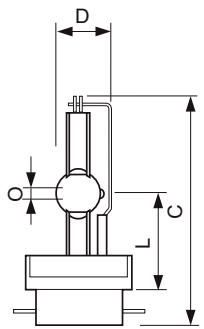

Broadway MSR SA (Arco corto)

Versions

Plano de dimensiones

Product	D (max)	O	L (min)	L (max)	L	C (max)
MSR 1200 SA 1CT/4	34 mm	7,0 mm	58 mm	60 mm	59 mm	135 mm
MSR 2000 SA 1CT/8	34 mm	7,0 mm	58 mm	60 mm	59 mm	135 mm

Product	D (max)	O	L (min)	L (max)	L	C (max)
MSR Gold 1200 SA/SE 1CT/3	26,1 mm	5,5 mm	44 mm	46 mm	45 mm	109 mm

Product	D (max)	O	L (min)	L (max)	L	C (max)
MSR 700 SA 1CT/4	25 mm	4,0 mm	38 mm	40 mm	39 mm	83 mm
MSR 400 SA 1CT/40	23,5 mm	3,0 mm	36 mm	37 mm	36,5 mm	80 mm