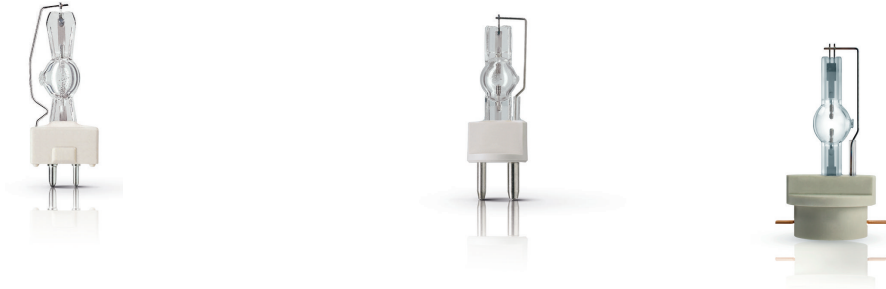

Broadway MSR SA (Arco corto)

Versions