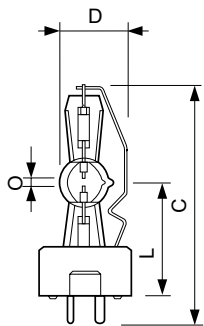

Broadway MSR SA (Arco corto)

Versions

Plano de dimensiones

Product	D (max)	O	L (min)	L (max)	L	C (max)
MSR 1200 SA 1CT/4	34 mm	7,0 mm	58 mm	60 mm	59 mm	135 mm
MSR 2000 SA 1CT/8	34 mm	7,0 mm	58 mm	60 mm	59 mm	135 mm

Product	D (max)	O	L (min)	L (max)	L	C (max)
MSR Gold 1200 SA/SE 1CT/3	26,1 mm	5,5 mm	44 mm	46 mm	45 mm	109 mm

Product	D (max)	O	L (min)	L (max)	L	C (max)
MSR 700 SA 1CT/4	25 mm	4,0 mm	38 mm	40 mm	39 mm	83 mm
MSR 400 SA 1CT/40	23,5 mm	3,0 mm	36 mm	37 mm	36,5 mm	80 mm