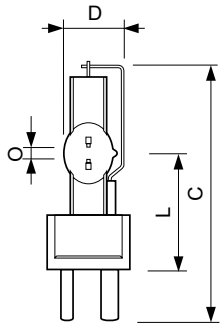

Broadway MSR SA (Arco corto)

Versions

Plano de dimensiones

Product	D (max)	O	L (min)	L (max)	L	C (max)
MSR 1200 SA 1CT/4	34 mm	7,0 mm	58 mm	60 mm	59 mm	135 mm
MSR 2000 SA 1CT/8	34 mm	7,0 mm	58 mm	60 mm	59 mm	135 mm

Product	D (max)	O	L (min)	L (max)	L	C (max)
MSR Gold 1200 SA/SE 1CT/3	26,1 mm	5,5 mm	44 mm	46 mm	45 mm	109 mm

Product	D (max)	O	L (min)	L (max)	L	C (max)
MSR 700 SA 1CT/4	25 mm	4,0 mm	38 mm	40 mm	39 mm	83 mm
MSR 400 SA 1CT/40	23,5 mm	3,0 mm	36 mm	37 mm	36,5 mm	80 mm

Order Code	Full Product Name	Corriente de lámpara (nom.)	Potencia (nominal) (nom.)
91573000	MSR 2000 SA 1CT/8	21,5 A	2000 W
92602600	MSR Gold 1200 SA/SE 1CT/3	15 A	1200 W

Información general

Order Code	Full Product Name	Base de casquillo	Aplicación principal	Descripción del sistema
92421300	MSR 400 SA 1CT/40	GY9.5	Estudio/Disco	Arco corto
22802800	MSR 700 SA 1CT/4	GY9.5	Estudio/Disco	Arco corto
22125800	MSR 1200 SA 1CT/4	GY22	Estudio/Disco	Arco corto