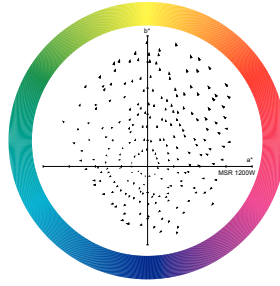

XDCR_XDMSR_1200W-Colour Rendering Vector diagram